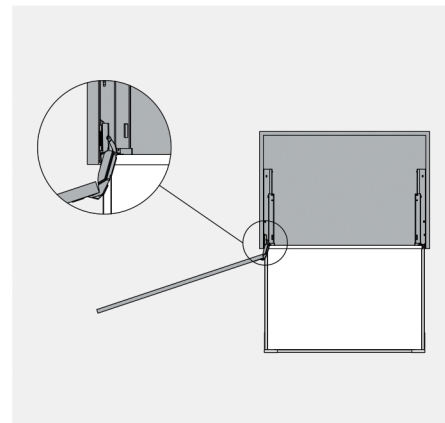

## внутренняя алюминиевая панель 170 мм

Подходит для LED Glass Magic box, Glass Magic box, Magic box, Regic box

Продукт

Особенности

Приложение

длина 170 мм, алюминиевая панель  
Используется с широкоугольным шарниром ( $\geq 165^\circ$ ), боковыми панелями шкафа диаметром 16/18 мм  
Подходит для LED Glass Magic box, Glass Magic box, Magic box, Regic box

### Комплекующие 170-мм внутренней панели

Код товара	Основные комплектующие полного набора включают:
	DA6104ES.040C.(*)
DA6104ES.045C.(*)	2. Внутренняя передняя крышка Левая/Правая
DA6104ES.050C.(*)	3. Алюминиевая передняя панель
DA6104ES.055C.(*)	4. Внутренний алюминиевый стержень
DA6104ES.060C.(*)	
DA6104ES.080C.(*)	
DA6104ES.090C.(*)	
DA6104ES.100C.(*)	
DA6104ES.120C.(*)	