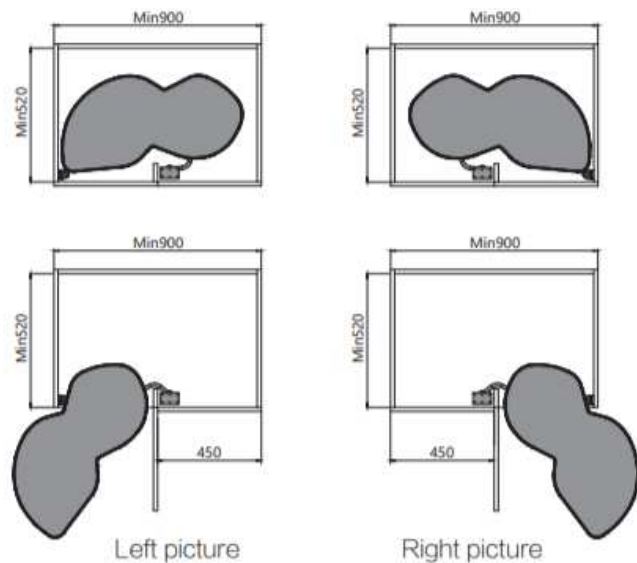

## → Техническая информация

Модель

База

Ширина x Глубина x Высота  
С направляющими

Упаковка

WB2209SR.090.GG

900

822x465x(650-750)

1 Set

WB2209SL.090.GG

900

822x465x(650-750)

1 Set