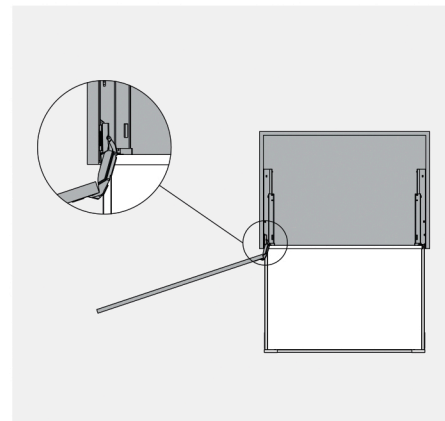

ВНУТРЕННИЙ ВЫДВИЖНОЙ ЯЩИК

внутренняя алюминиевая панель 80 мм

Подходит для LED Glass Magic box, Glass Magic box, Magic box, Regic box

Продукт

Особенности

Приложение

длина 80 мм, алюминиевая панель
Используется с широкоугольным шарниром ($\geq 165^\circ$),
Боковыми панелями шкафа диаметром 16/18 мм
Подходит для LED Glass Magic box, Glass Magic box,
Magic box, Regic box

Комплекующие 80-мм внутренней панели	
Код товара	Основные комплектующие полного набора включают:
DA6104ES.040A.(*)	1. Пластиковый кронштейн Левый/Правый
DA6104ES.045A.(*)	2. Внутренняя передняя крышка Левая/Правая
DA6104ES.050A.(*)	3. Алюминиевая передняя панель
DA6104ES.055A.(*)	
DA6104ES.060A.(*)	
DA6104ES.080A.(*)	
DA6104ES.090A.(*)	
DA6104ES.100A.(*)	
DA6104ES.120A.(*)	

Примечание: (*): Цвет: Матовый белый/Темно серый

Инструкция по резке

Резка алюминиевой передней панели

$La = (LW - 127) \cdot 2$ LW = Внутренняя ширина шкафа

1 Пластиковый кронштейн Левый/Правый	
Описание	Пластиковый кронштейн Левый/Правый
	DA6101E4.80.(*)
	Примечание: (*): Цвет: Матовый белый/Темно серый

2 Внутренняя передняя крышка Левая/Правая	
Описание	Внутренняя передняя крышка Левая/Правая
	DA6102E3.80.(*)
	Примечание: (*): Цвет: Матовый белый/Темно серый

3 Алюминиевая передняя панель	
Описание	Алюминиевая передняя панель
	DA6103E3.(*) A.(*)
	Примечание: (*): Ширина шкафа: 040/045/050/055/060/080/090/100/120 (**): Цвет: Матовый белый/Темно серый